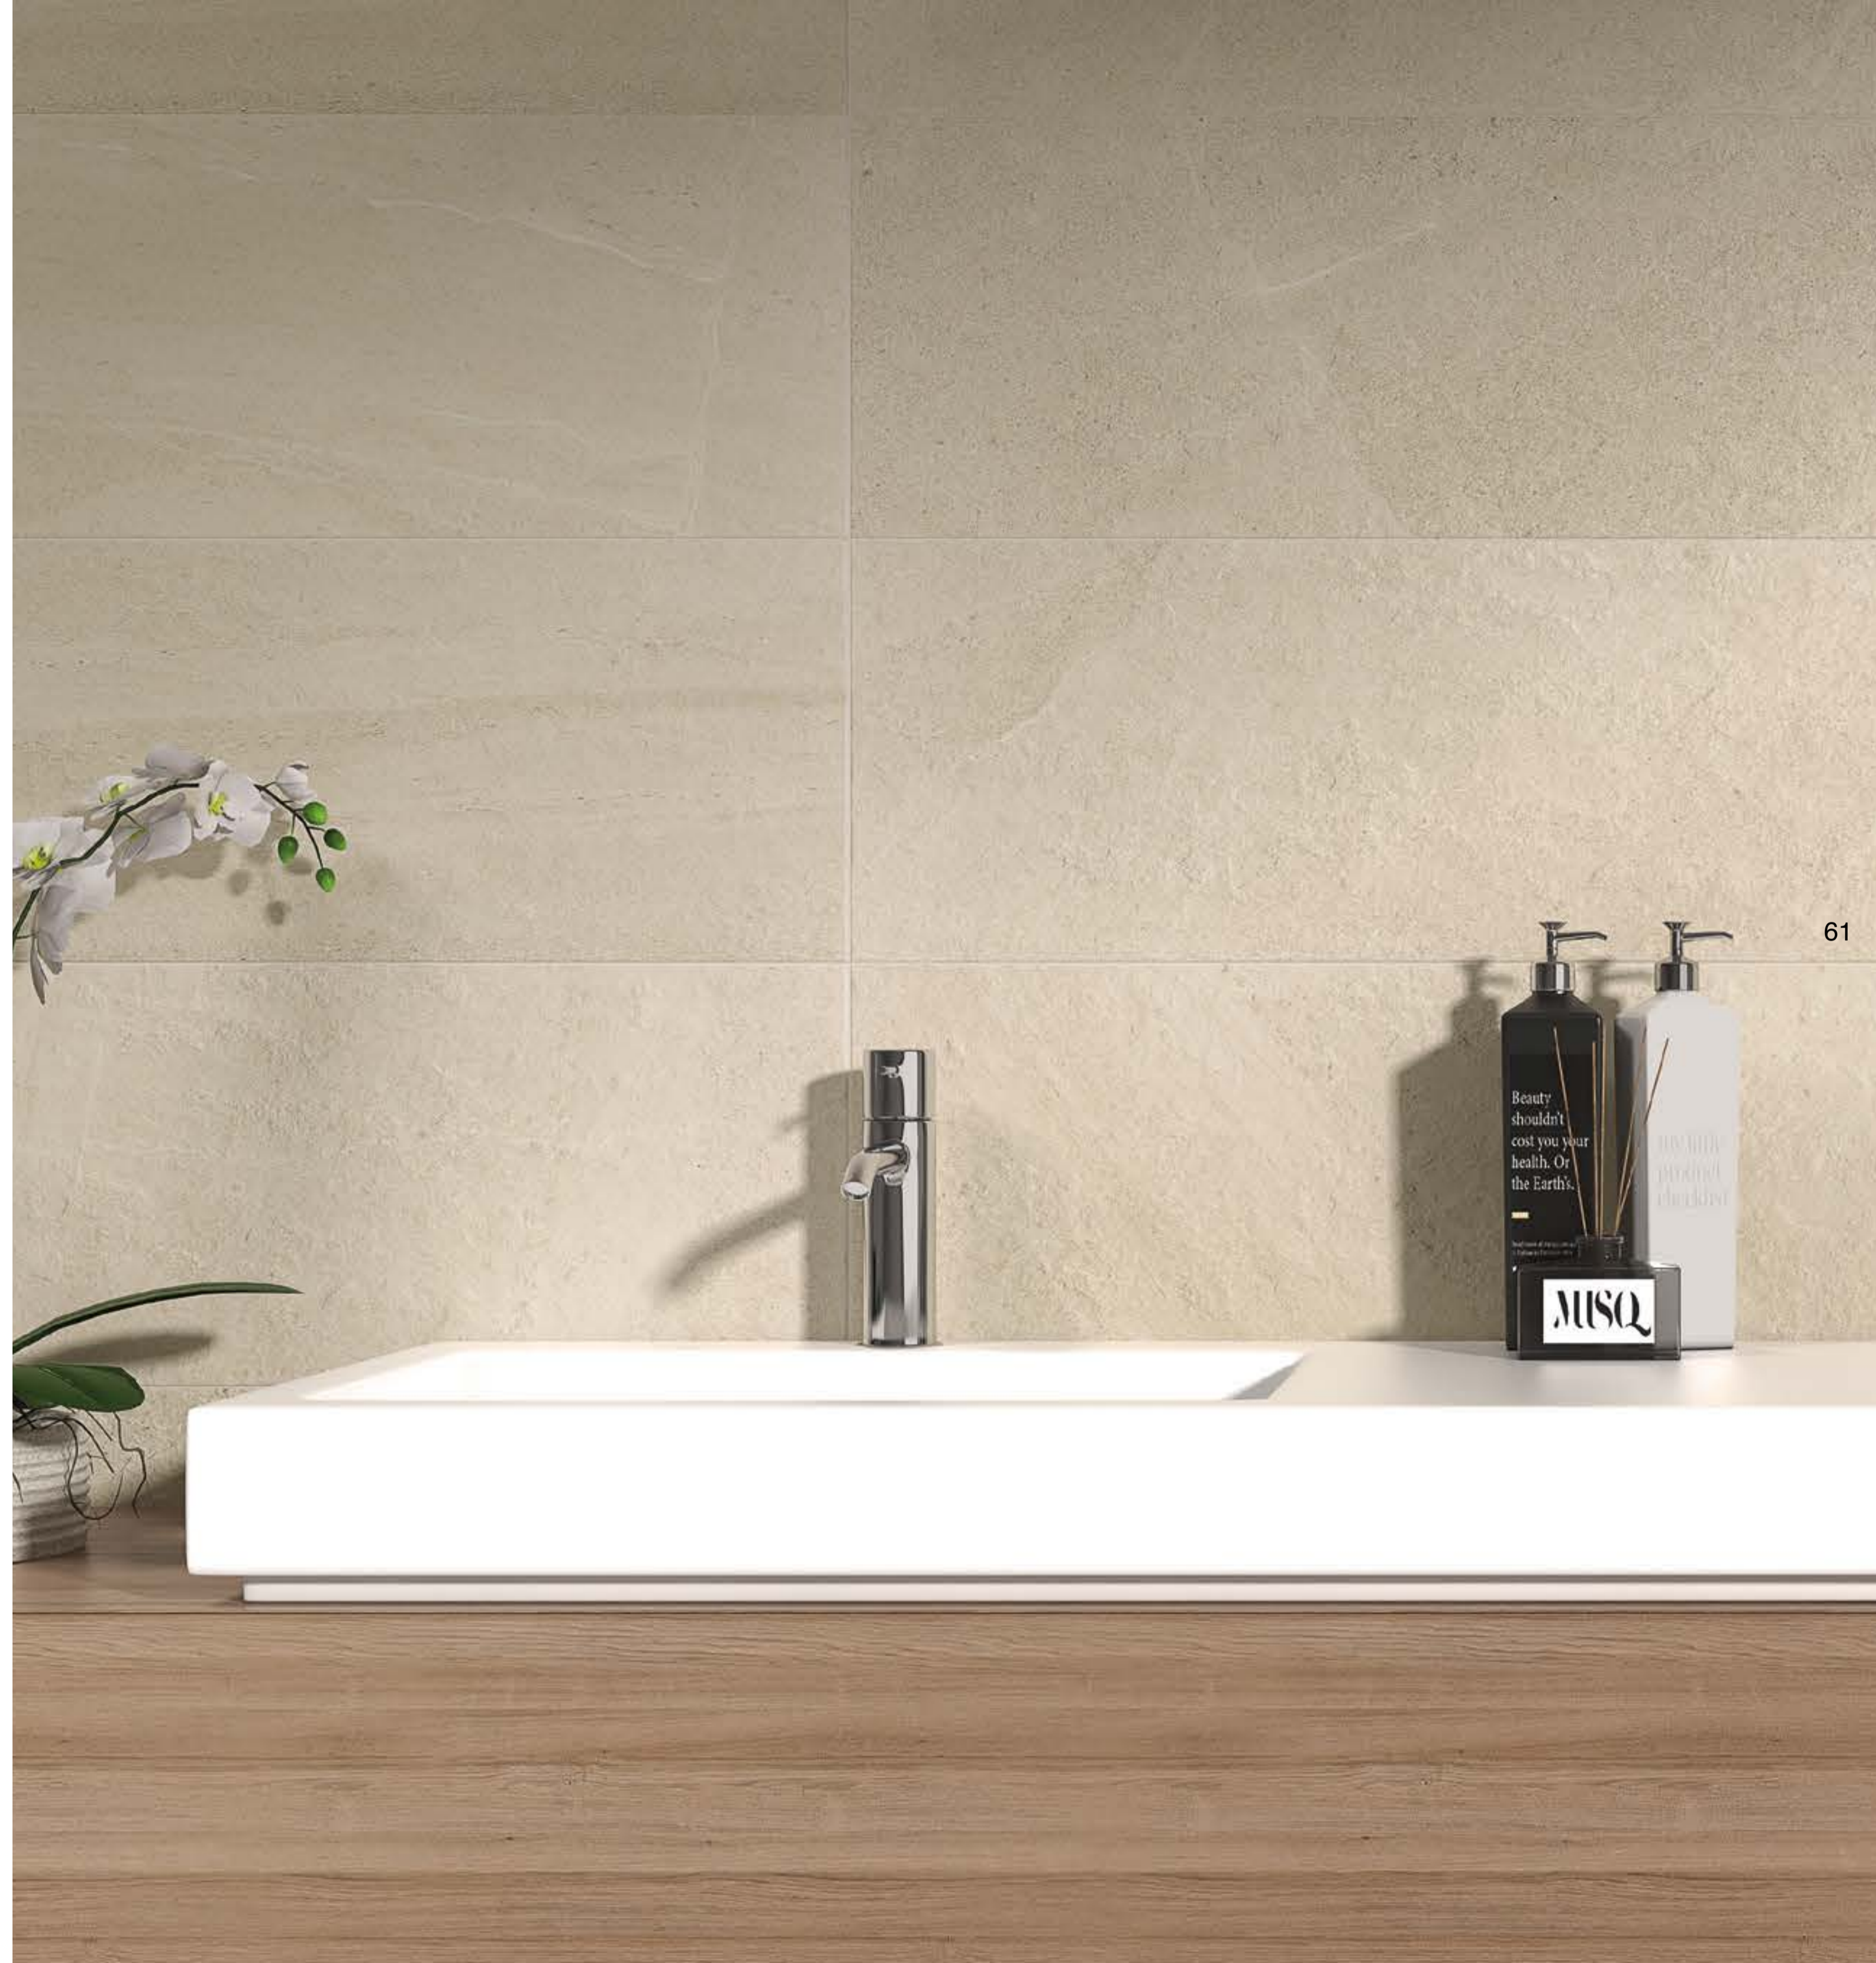

Relieve Marfil

Perla

Relieve Perla

FORMATO	COLORES	M ² XCAJA	PZAS.
Base	Marfil Perla	1.08 m ²	4
Relieve	Perla Marfil	1.35 m ²	5

Spartia

60x120

Porcelánico Esmaltado Acabado Natural

Antiderrapante