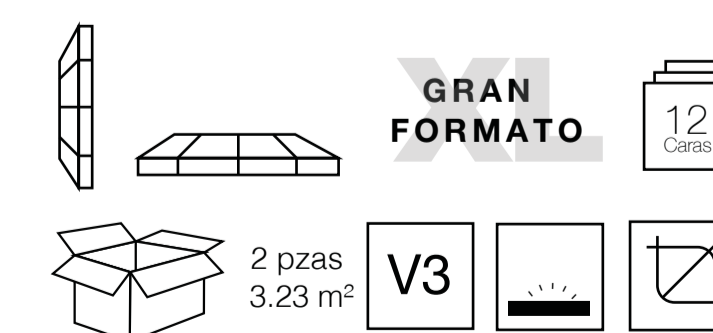

Nero Venato

90x180

Porcelánico Esmaltado Acabado Pulido

Pared: Interior | Fachada

Piso: Interior | Residencial | Comercial ligero