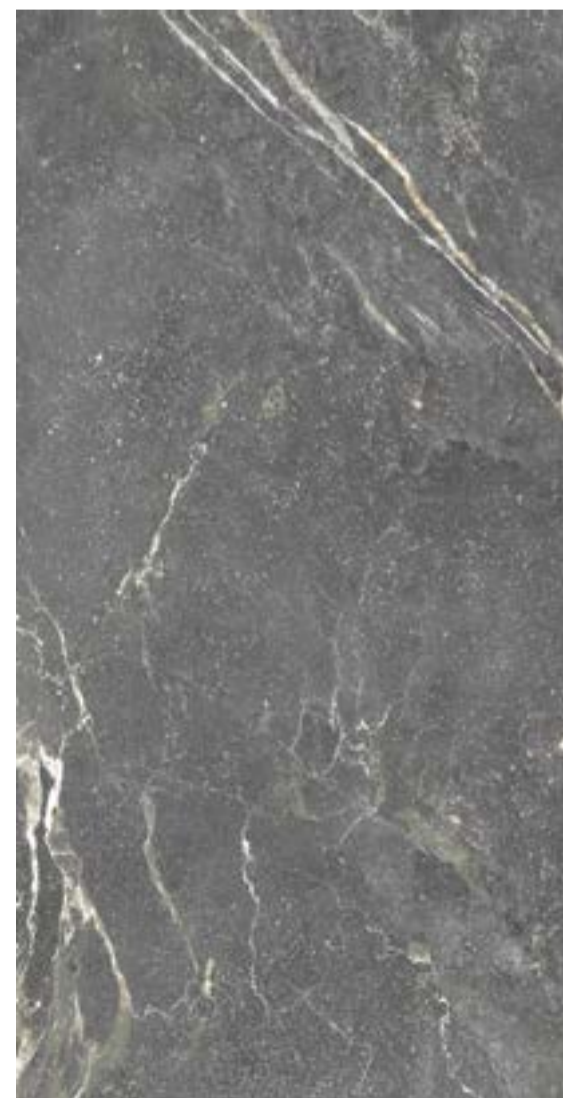

V2

1 pza
1.13 m²

GRAN
FORMATO

Dark