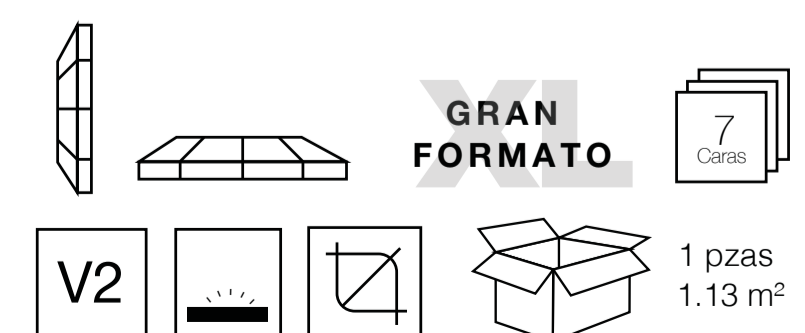

Grayish

75x150

Porcelánico Esmaltado Acabado Pulido

Piso: Interior | Residencial | Comercial ligero

Pared: Interior | Exterior | Fachada